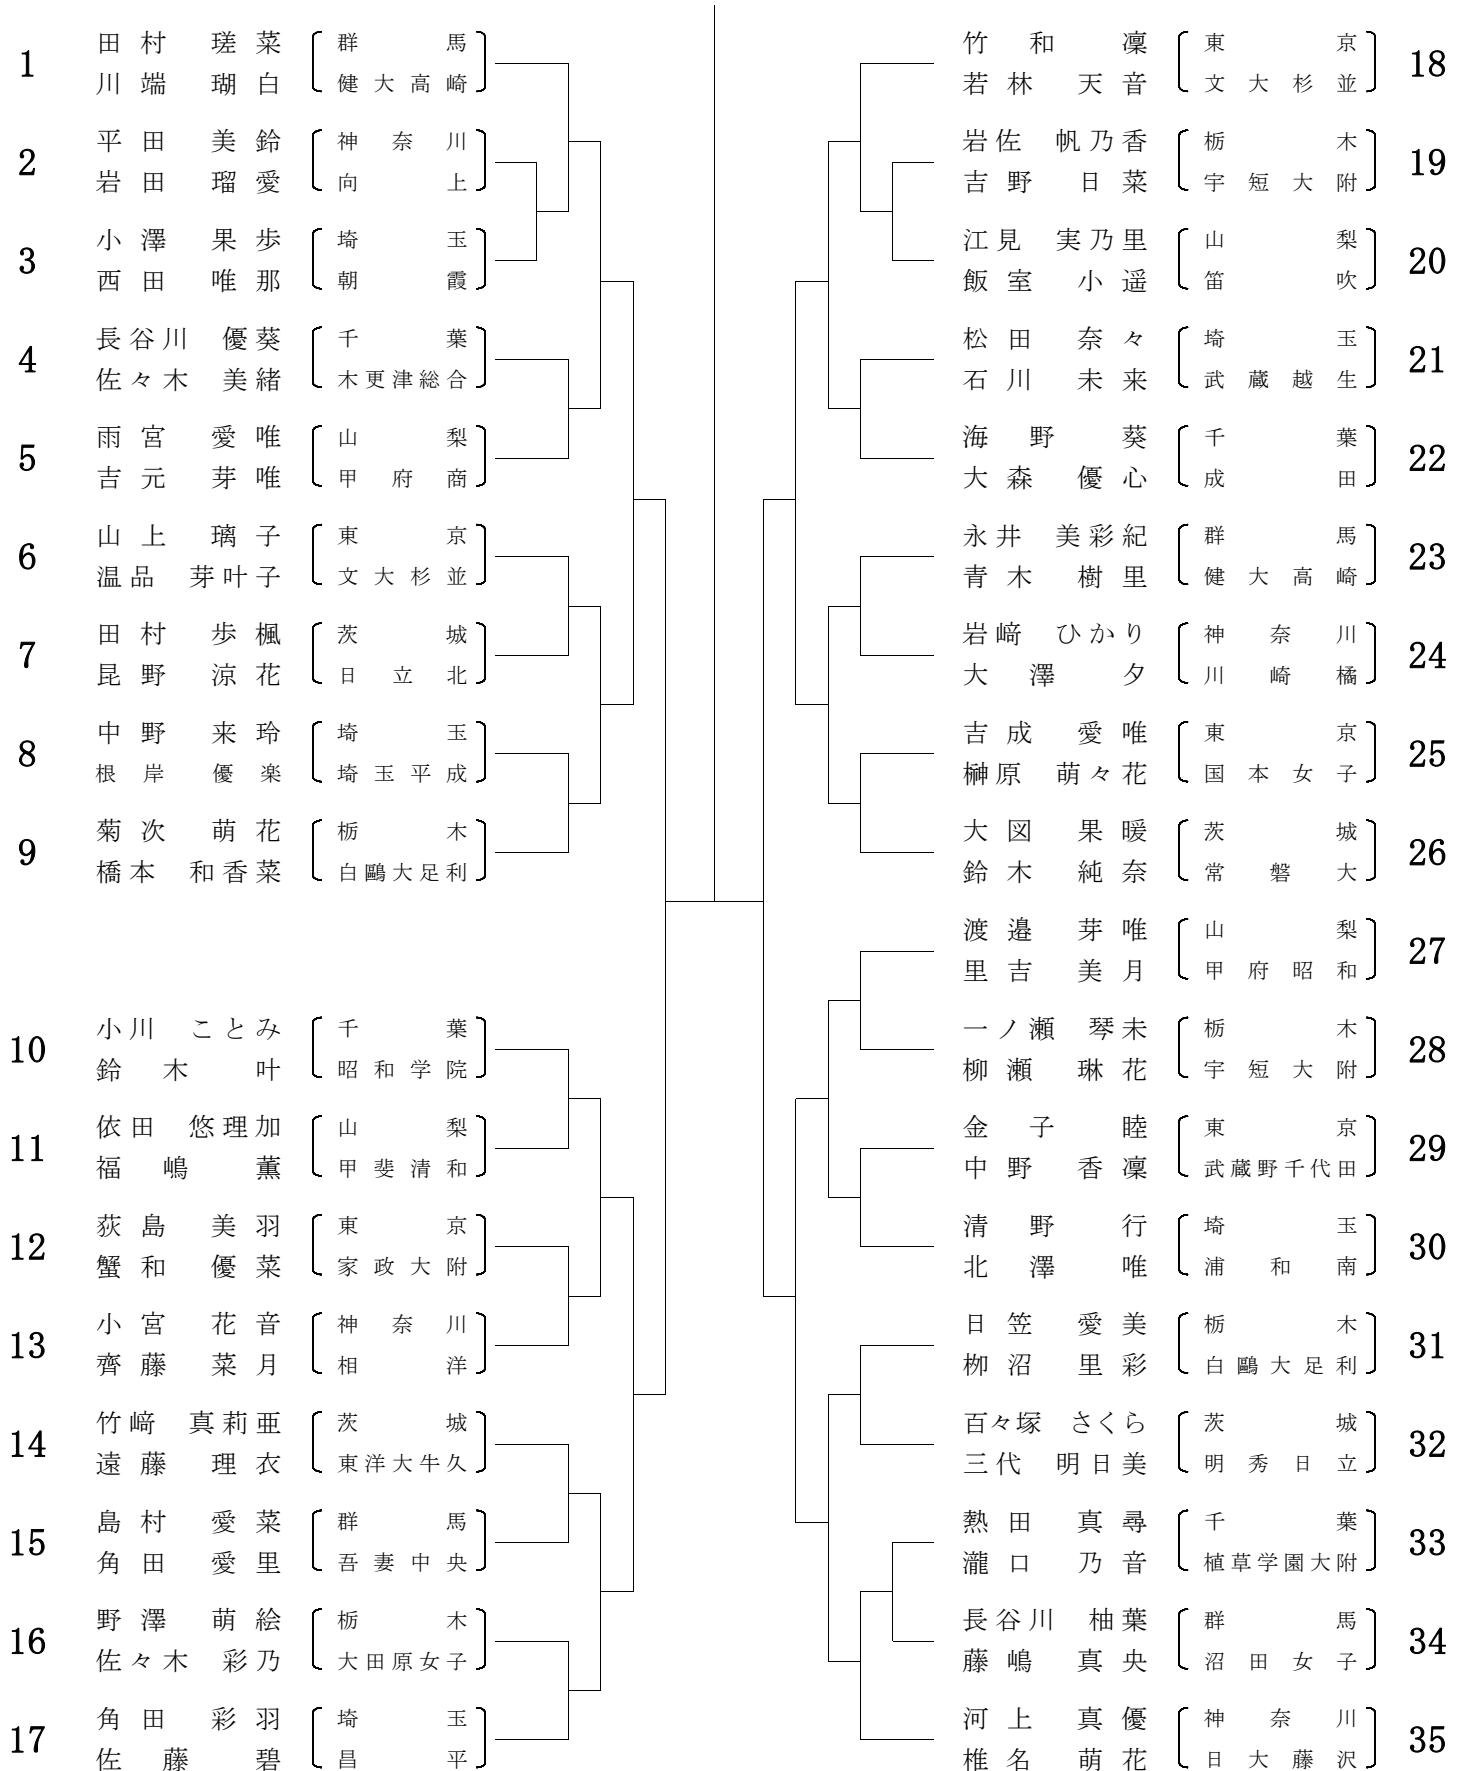

令和3年度 第72回関東高等学校ソフトテニス選手権大会

【女子 その1】

【 女子 その2 】

36	田中 乃愛	〔山 梨〕		西山 なつみ	〔千 葉〕		54
	杉山 ひかる	〔甲 府 商〕		大野 栞	〔昭 和 学 院〕		
37	天満屋 理乃	〔栃 木〕		西條 真優	〔茨 城〕		55
	中山 七海	〔宇 都 宮 文 星 女〕		石崎 綾奈	〔水 戸 桜 ノ 牧〕		
38	須賀 菜々美	〔茨 城〕		伊東 奈名美	〔栃 木〕		56
	大場 汐藍	〔多 賀〕		中山 奈々	〔真 岡 女 子〕		
39	生田目 小茉	〔神 奈 川〕		橋本 菜々子	〔群 馬〕		57
	中西 碧	〔相 洋〕		北 舘 萌	〔高 崎 商〕		
40	小作 吏音	〔東 京〕		新井 里菜	〔山 梨〕		58
	川原 萌香	〔文 大 杉 並〕		古屋 有里紗	〔甲 斐 清 和〕		
41	渡辺 莉央	〔千 葉〕		三澤 春花	〔東 京〕		59
	吉田 光希	〔昭 和 学 院〕		林 優希	〔国 本 女 子〕		
42	鈴木 野乃花	〔群 馬〕		萩平 帆香	〔埼 玉〕		60
	岡田 陽菜	〔健 大 高 崎〕		鈴木 美和	〔秋 草 学 園〕		
43	大内 瞳奈	〔東 京〕		青木 夏鈴	〔神 奈 川〕		61
	福田 このは	〔文 京 学 院〕		小川 莉采	〔厚 木 北〕		
44	富岡 晴香	〔埼 玉〕					
	飯塚 天音	〔埼 玉 平 成〕					
45	三森 亜紀	〔群 馬〕		藤井 真菜	〔東 京〕		62
	服部 天音	〔高 崎 女 子〕		高島 萌果	〔文 大 杉 並〕		
46	折原 真妃	〔埼 玉〕		添野 絵菜	〔栃 木〕		63
	福原 萌生	〔昌 平〕		栗城 ちかぜ	〔黒 磯 南〕		
47	秋山 真由子	〔山 梨〕		渋谷 青空	〔山 梨〕		64
	浅野 華	〔甲 府 昭 和〕		上田 容示	〔甲 府 南〕		
48	篠原 華恋	〔栃 木〕		岡本 百葉	〔埼 玉〕		65
	石川 実希	〔宇 短 大 附〕		今泉 菜々	〔早 大 本 庄〕		
49	高橋 夏鈴	〔神 奈 川〕		穂吉 茉莉花	〔茨 城〕		66
	井上 真緒	〔日 大 藤 沢〕		小野 彩萌	〔取 手 二〕		
50	長島 彩子	〔千 葉〕		角田 乃依瑠	〔群 馬〕		67
	相原 愛	〔植 草 学 園 大 附〕		飯野 叶	〔健 大 高 崎〕		
51	早坂 聖穂	〔東 京〕	尾崎 天音	〔神 奈 川〕	68		
	戸嶋 あいみ	〔日 体 大 桜 華〕	岡野 千夏	〔日 大 藤 沢〕			
52	竹澤 優衣	〔埼 玉〕	福岡 由唯	〔千 葉〕	69		
	石塚 由真	〔浦 和 南〕	小杉 祐菜	〔千 葉 聖 心〕			
53	森 歩美	〔茨 城〕	佐藤 美々香	〔栃 木〕	70		
	小森 遥日	〔水 戸 女 子〕	一ノ瀬 舞美	〔白 鷗 大 足 利〕